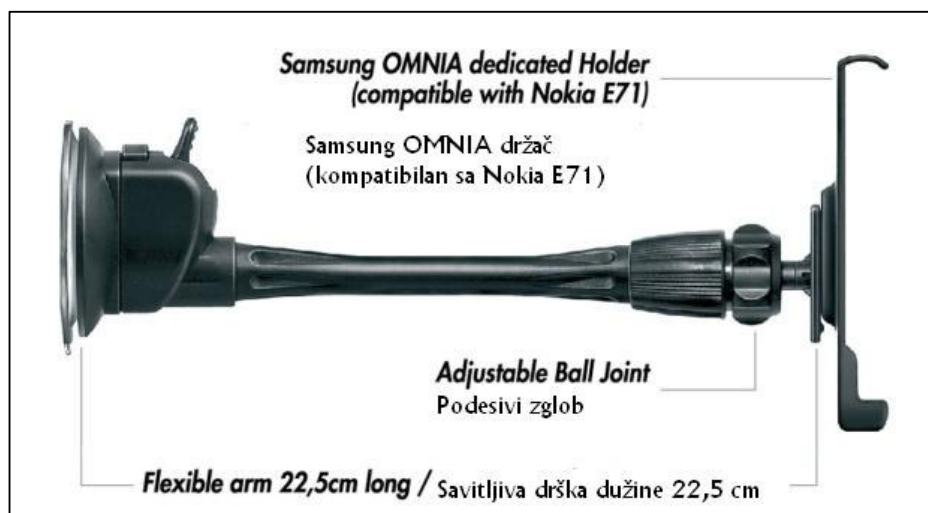

Nakon velikog uspjeha Samsung i900 Omnia u cijeloj Europi, Celly je izmislio savršen držač **FLEX OMNIA!**

Ovaj držač je napravljen od ne skliskog materijala izvana i ne grebajućeg materijala iznutra, sastoji se od savitljive drške duge 22 cm sa sisaljkom tako da se savršeno prilagođava na staklo vašeg auta, također sadrži kuglasti spoj (zglob) te je moguća rotacija za 360 stupnjeva.

U svako vrijeme možete dirati ekran vašeg mobitel ili koristiti navigaciju bez ikakvih smetnji tijekom vožnje.

Kompatibilnost: Samsung i900 OMNIA, Nokia E71, Nokia E63